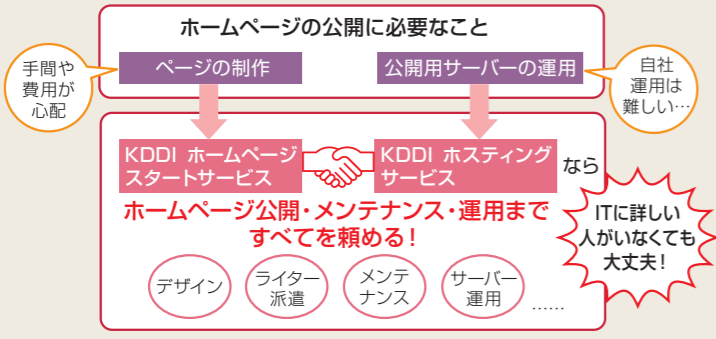

「費用も手間も安心! 専門知識も不要!」

●「セットプラン」ならなんと!
初期費用20,790円 + 月額利用料金5,775円

*別途ドメイン使用料がかかります。ドメイン使用に関わるお手続きはKDDIにて実施します。

<ドメイン使用料について>

ドメイン種類	1年目		2年目以降
	新規取得手数料	(他社からKDDIへ移行の場合は変更手数料)	維持管理料
JPDドメイン	6,300円	(3,150円)	3,780円
gTLDドメイン	6,300円	(6,300円)	4,830円

お問い合わせ先
KDDI株式会社
KDDI法人お客さまセンター
受付時間: 9:00~19:00 (土・日・祝日を除く)
電話: フリーコール0120-921-919 (無料)
詳細は Webサイトへ **ホームページスタート** 検索

通信ネットワーク
インターネット活用
ホームページ運用サービス

*「KDDI ホームページスタートサービス」の利用にあたっては「KDDI ホスティングサービス」の利用が条件となります。

「セットプラン」でのホスティングサービス容量は5GBとなります。それ以上の容量が必要な方は、お問い合わせください。