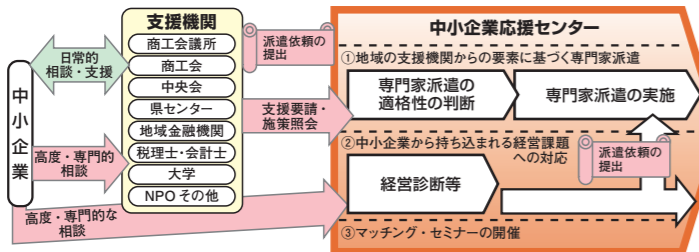

ITの利活用に踏み出す企業へはITコーディネータ等の専門家による訪問コンサルティングでサポート。1社3回まで30社程度を見込んでいく。

また、マッチング事業も実施。セミナーの後、ブースで個別相談を行う形式を予定している。相談に際してはITコーディネータに中立的立場で仲介役を果たしてもらうことも考えているという。

昨年度福島県で開催したマッチング事業では日本政策金融公庫福島支店の協力が得られ、多くの参加者があった。「金融機関の役割の大きさを実感しました。同時に地域のITベンダーからの積極的な協力も得られました。このタッグは続けていきたい」と菊地氏。東北では、新成長産業分野以外

最寄りの支援機関にあらゆる経営相談を 「中小企業応援センター事業」

中小企業庁は、「中小企業応援センター」事業を開始した。同事業は2年にわたり実施された「地域力連携拠点事業」の実績を踏まえ、地域支援機関を通じた中小企業支援の充実を図るもの。

各県に1カ所以上、全国84カ所に公募で採択された「中小企業応援センター」を配置した。各応援センターは、中小企業応援センターで、新事業展開、創業・再チャレンジ、事業承継、ものづくり、新たな経営手法（IT活用、