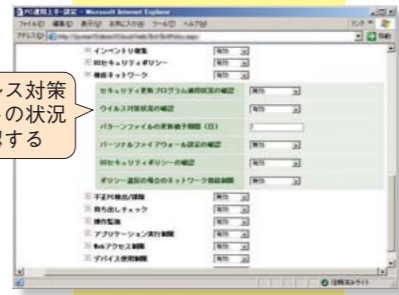

PC運用上手ならルールの徹底もカンタン

ルールを決める

① 〈ポリシーを設定〉

パスワードの有効期限を定めることができる

適用をチェック

③ 〈検疫ネットワーク〉

ウイルス対策ソフトの状況を確認する

② 〈USBなどのデバイス利用を決める〉

USBメモリーについてはID登録をしてあるもののみ利用可能とすることができる

に乗る人がいないのと同様、ITのメリットを享受する以上、必ず行っておくべき業務なのである。ただ、実際に情報システムにかかわる担当者からみると、上司や社長など上位者への対応を含め、全社にルールを徹底してもらうのが

意外に難しい。違反があっても、目が届かなかつたり、気が付いても注意できなかったりということがある。会社を危険にさらす不安で悩みも多いだろう。ルールを確実に浸透・徹底させるには、人手に頼りすぎず運用管理と呼ばれる仕組みを使うのが得策である。

東芝の「PC運用上手」はサーバー1台に8つの運用管理機能を有する運用管理ツール。社内ネットワーク上の利用者を特定し操作を記録したり、各パソコンのセキュリティ状況を把握したりと、1台ずつ見回らなくともサーバー上で社内パソコン

便利な道具を使うなら、利用ルールが必要 社内のITシステムを安全に使うためにすべきこととは？

ルールを明文化し社内に浸透させるための管理ツール

TOSHIBA Leading Innovation