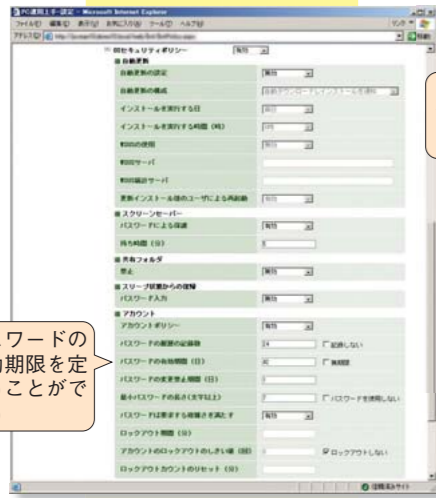

PC運用上手ならルールの徹底もカンタン

ルールを決める

① 〈ポリシーを設定〉

パスワードの有効期限を定めることができる

適用をチェック

③ 〈検疫ネットワーク〉

ウイルス対策ソフトの状況を確認する

② 〈USBなどのデバイス利用を決める〉

USBメモリーについてはID登録をしてあるもののみ利用可能とすることができる

に乗る人がいないのと同様、ITのメリットを享受する以上、必ず行っておくべき業務なのである。ただ、実際に情報システムにかかわる担当者からみると、上司や社長など上位者への対応を含め、全社にルールを徹底してもらうのが

意外に難しい。違反があっても、目が届かなかつたり、気が付いても注意できなかったりということがある。会社を危険にさらす不安で悩みも多いだろう。ルールを確実に浸透・徹底させるには、人手に頼りすぎず運用管理と呼ばれる仕組みを使うのが得策である。

東芝の「PC運用上手」はサーバー1台に8つの運用管理機能を有する運用管理ツール。社内ネットワーク上の利用者を特定し操作を記録したり、各パソコンのセキュリティ状況を把握したりと、1台ずつ見回らなくともサーバー上で社内パソコン

便利な道具を使うなら、利用ルールが必要 社内のITシステムを安全に使うためにすべきこととは？

ルールを明文化し社内に浸透させるための管理ツール

TOSHIBA Leading Innovation